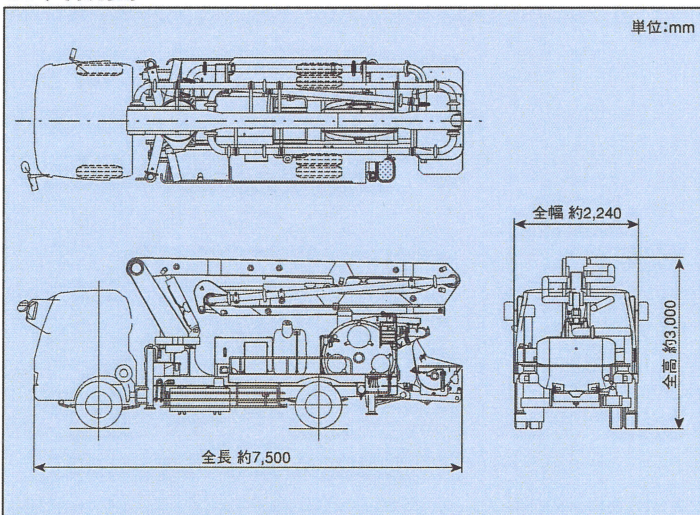

主要諸元

形	式	PH65A-19B
性	最大吐出量	65m ³ /h×1.8MPa
	(吐出量×吐出圧力)	55m ³ /h×2.2MPa
能	残コン排出方式	水洗
	輸送管径	100A
ボ	最大骨材寸法	25mm
	方	真空スライズ式
ン	ポンピングチューブ径	5B
	ホッパ	容積 0.3m ³
プ	地上高	約1.14m
	水タンク容量	450L
洗	方	ポンプ本体兼用
	配管洗浄	最大吐出量 65m ³ /h (高速) 55m ³ /h (低速) 最大吐出圧力 1.8MPa (高速) 2.2MPa (低速)
淨	方	小型電水ポンプ
	車体洗浄	最大吐出量 90L/min 最大吐出圧力 0.3MPa
ブ	形	全油圧3段屈折先端スライド式
	最大長さ	15.6m
イ	最大地上高	18.6m
	旋回角度	360° 全旋回
ム	操作方式	電磁油圧式 (手動・リモコン両用)
	コンクリート配管径	100A
そ	形	手動引出し、ジャッキ油圧式
	アウトリガ	フロント張出スパン 4,700mm (最大) リア張出スパン 3,050mm (最大) ジャッキ フロント 78.9kN(8t) 反カリヤ 78.9kN(8t)
の	操作方式	コントロールパネルによる集中制御
	架装シャシ	積載5.5トン車級
他	車両全長	約7,500mm
	車両全幅	約2,240mm
	車両全高	約3,000mm
	車両重量	約8,685kg
	乗員	3名
	車両総重量	約8,850kg

圧送性能

ブーム作業範囲図

外観図

設置寸法・走行寸法

インターネットホームページもご利用いただけます。 <http://www.kyokuto.com/>

極東開発工業株式会社

GP (コンクリートポンプ) 営業部
TEL (03) 5781-9822

本社 西宮市甲子園口6-1-45 〒663-8545 TEL (0798) 66-1000
東京本部 東京都品川区東品川3-15-10 〒140-0002 TEL (03) 5781-9821