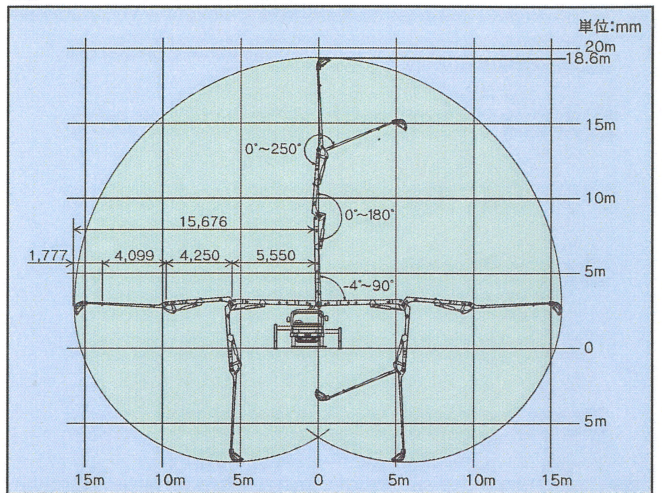

主要諸元

形	式	PH65A-19B
性	最大吐出量	65m ³ /h×1.8MPa
	(吐出量×吐出圧力)	55m ³ /h×2.2MPa
能	残コン排出方式	水洗
	輸送管径	100A
ボ	最大骨材寸法	25mm
	方	真空スライズ式
ン	ポンピングチューブ径	5B
	ホッパ	容積 0.3m ³
プ	地上高	約1.14m
	水タンク容量	450L
洗	方	ポンプ本体兼用
	配管洗浄	最大吐出量 65m ³ /h (高速) 55m ³ /h (低速) 最大吐出圧力 1.8MPa (高速) 2.2MPa (低速)
淨	方	小型電水ポンプ
	車体洗浄	最大吐出量 90L/min 最大吐出圧力 0.3MPa
ブ	形	全油圧3段屈折先端スライド式
	最大長さ	15.6m
イ	最大地上高	18.6m
	旋回角度	360° 全旋回
ム	操作方式	電磁油圧式 (手動・リモコン両用)
	コンクリート配管径	100A
そ	形	手動引出し、ジャッキ油圧式
	アウトリガ	フロント張出スパン 4,700mm (最大) リア張出スパン 3,050mm (最大) ジャッキ フロント 78.9kN(8t) 反カリヤ 78.9kN(8t)
の	操作方式	コントロールパネルによる集中制御
	架装シャシ	積載5.5トン車級
他	車両全長	約7,500mm
	車両全幅	約2,240mm
	車両全高	約3,000mm
	車両重量	約8,685kg
	乗員	3名
	車両総重量	約8,850kg

圧送性能

ブーム作業範囲図

外観図

設置寸法・走行寸法

インターネットホームページもご利用いただけます。 <http://www.kyokuto.com/>

極東開発工業株式会社

GP (コンクリートポンプ) 営業部
TEL (03) 5781-9822

本社 西宮市甲子園口6-1-45 〒663-8545 TEL (0798) 66-1000
東京本部 東京都品川区東品川3-15-10 〒140-0002 TEL (03) 5781-9821