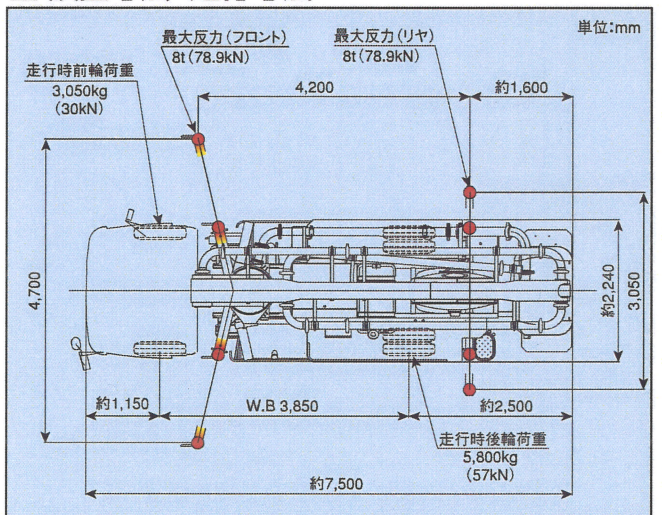

主要諸元

形	式	PH65A-19B
性	最大吐出量	65m ³ /h×1.8MPa
	(吐出量×吐出圧力)	55m ³ /h×2.2MPa
能	残コン排出方式	水洗
	輸送管径	100A
ボ	最大骨材寸法	25mm
	方	真空スライズ式
ン	ポンピングチューブ径	5B
	ホッパ	容積 0.3m ³
プ	地上高	約1.14m
	水タンク容量	450L
洗	方	ポンプ本体兼用
	配管洗浄	最大吐出量 65m ³ /h (高速) 55m ³ /h (低速) 最大吐出圧力 1.8MPa (高速) 2.2MPa (低速)
淨	方	小型電水ポンプ
	車体洗浄	最大吐出量 90L/min 最大吐出圧力 0.3MPa
ブ	形	全油圧3段屈折先端スライド式
	最大長さ	15.6m
イ	最大地上高	18.6m
	旋回角度	360° 全旋回
ム	操作方式	電磁油圧式 (手動・リモコン両用)
	コンクリート配管径	100A
そ	形	手動引出し、ジャッキ油圧式
	アウトリガ	フロント張出スパン 4,700mm (最大) リア張出スパン 3,050mm (最大) ジャッキ フロント 78.9kN(8t) 反カリヤ 78.9kN(8t)
の	操作方式	コントロールパネルによる集中制御
	架装シャシ	積載5.5トン車級
他	車両全長	約7,500mm
	車両全幅	約2,240mm
	車両全高	約3,000mm
	車両重量	約8,685kg
	乗員	3名
	車両総重量	約8,850kg

圧送性能

ブーム作業範囲図

外観図

設置寸法・走行寸法

インターネットホームページもご利用いただけます。 <http://www.kyokuto.com/>

極東開発工業株式会社

GP (コンクリートポンプ) 営業部
TEL (03) 5781-9822

本社 西宮市甲子園口6-1-45 〒663-8545 TEL (0798) 66-1000
東京本部 東京都品川区東品川3-15-10 〒140-0002 TEL (03) 5781-9821