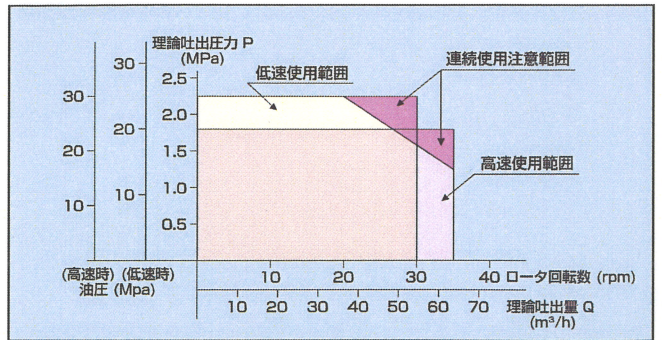

圧送性能

ブーム作業範囲図

外観図

設置寸法・走行寸法

インターネットホームページもご利用いただけます。 <http://www.kyokuto.com/>

極東開発工業株式会社

GP (コンクリートポンプ) 営業部
TEL (03) 5781-9822

本社 西宮市甲子園口6-1-45 〒663-8545 TEL (0798) 66-1000
東京本部 東京都品川区東品川3-15-10 〒140-0002 TEL (03) 5781-9821